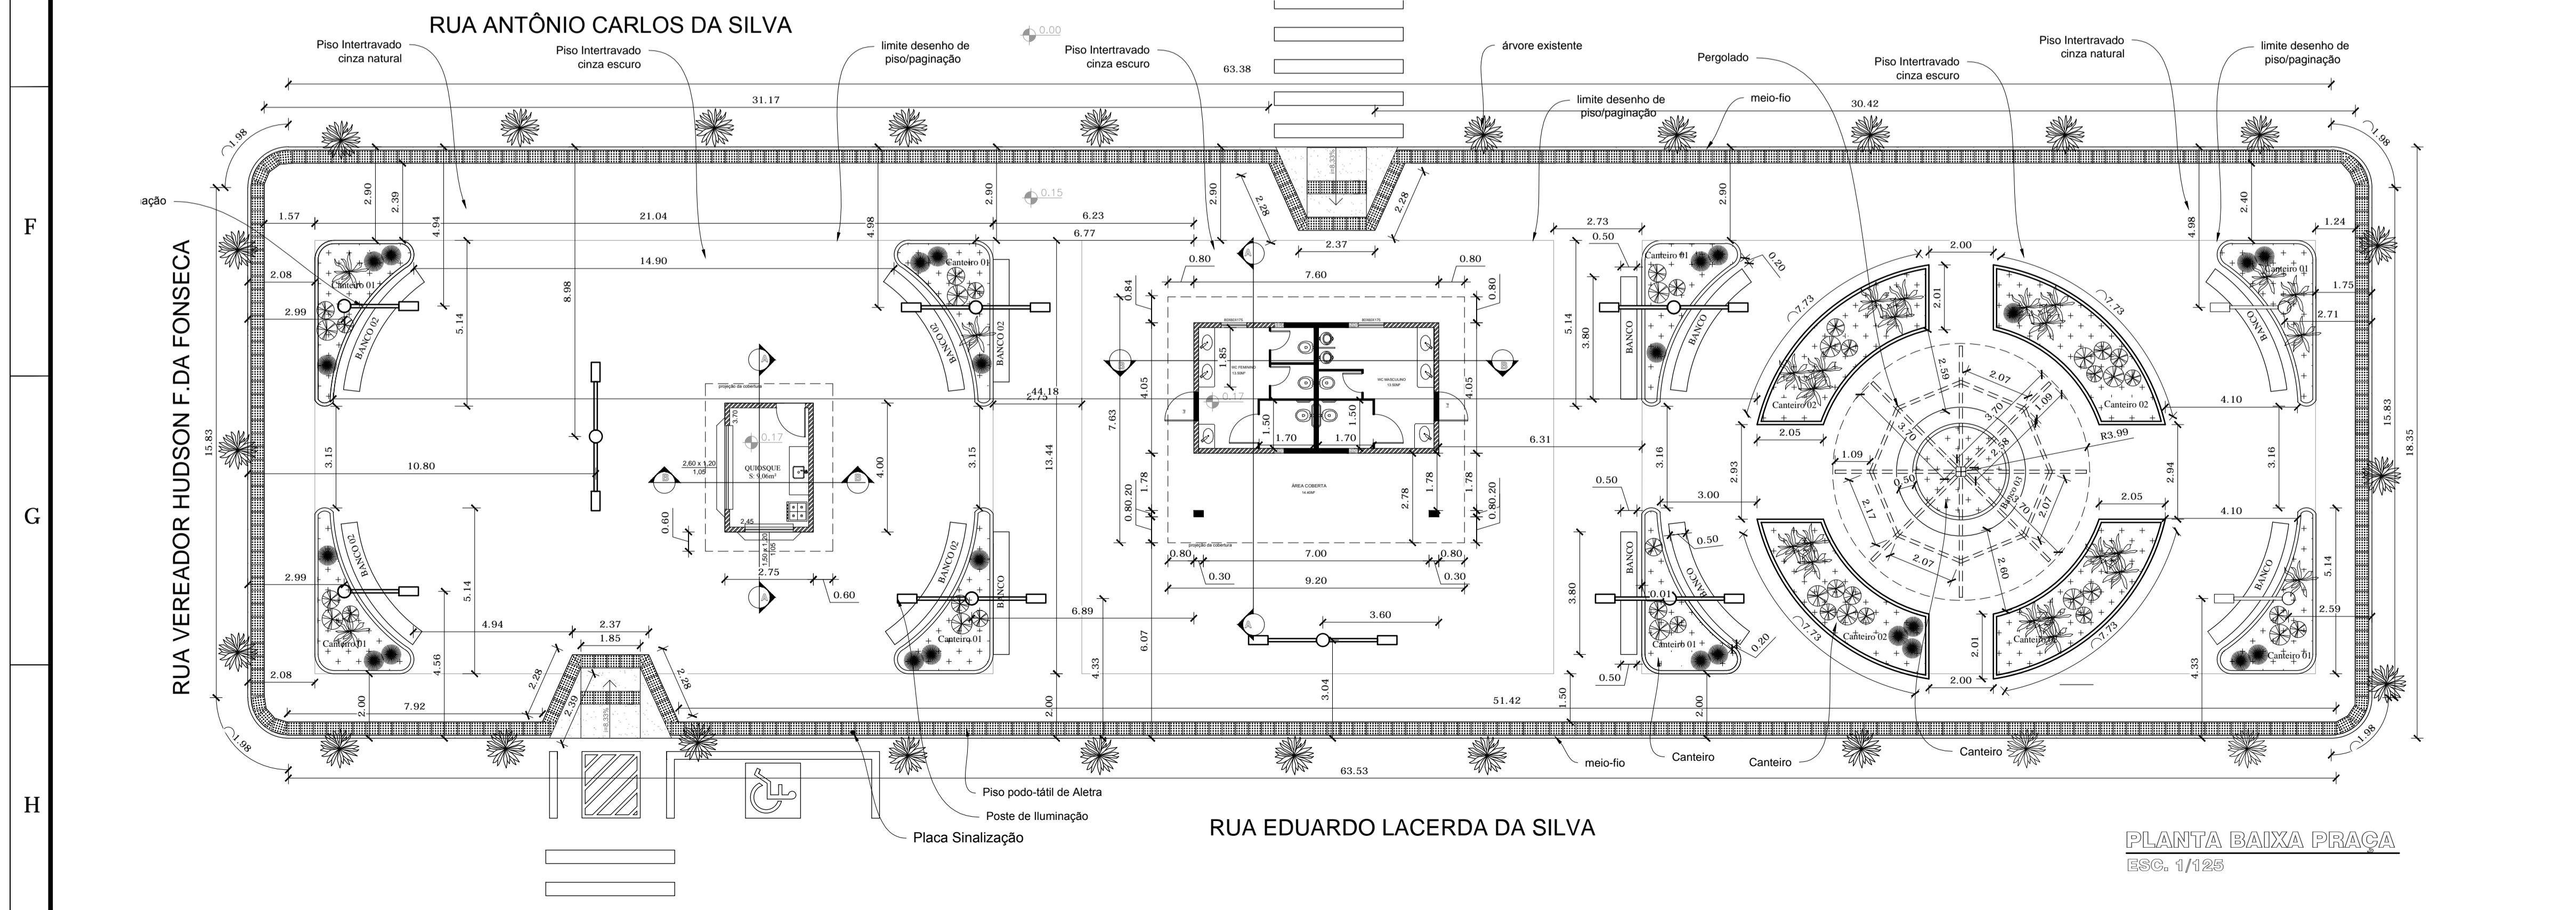

PLANTA LOCALIZAÇÃO SEM ESCALA

- LEGENDA
- ÁRVORE ORNAMENTAL OITI H=2m - Existente.
 - ✱ ARBUSTO DE FOLHAGEM, SANSÃO DO CAMPO OU EQ. REGIÃO H= 50 a 70 cm- 25 UN.
 - ARBUSTO BUXINHO H= 50 cm- 25 UN.
 - ✱ ARBUSTO FLOREIRO CLUSIA/ GARDENIA/ ROZEIRA BRANCA/ AZALEIA OU EQ. REGIÃO H= 50 a 70 cm- 40 UN.

ÁREA TOTAL - 1207.70 m²
 PERÍMETRO PRAÇA - 166,40 m
 MEIO FIO RETO - 158,64 m
 MEIO FIO CURVO - 7,92 m

PISO PODO TÁTIL - 440 UN.
 PERÍMETRO - 166,40 m
 PISO INTERTRAVADO CINZA ESCURO - 605,54 m²
 PISO INTERTRAVADO CINZA NATURAL - 759,10 m²
 GRAMA TOTAL - 98,75 m²

Placa e regulamentação de estac. em vias públicas

- LEGENDA
- Poste- Iluminação praça com dois braços e duas luminárias
 - Poste- Iluminação praça com um braço e uma luminária

- Legenda
- ▨ Conservar
 - ▬ Construir
 - ▬ Demolir

PLANTA BAIXA PRAÇA- ENTORNO ESC. 1/100

PLANTA BAIXA PRAÇA ESC. 1/125

Campos e Assinaturas:

PREFEITURA MUNICIPAL DE NATIVIDADE

AUTOR PROJETO
 ARG. MARIA TEREZA ZUCOLOTO DE MATOS

PROJETO DE URBANISMO			
PROJETO PRAÇA BOM JESUS DO QUERENDO- FRANCISCO ROSA DA SILVA- CENTRO- QUERENDO 3º DISTRITO DE NATIVIDADE-RJ 28.380-000			
A1	INDICADA	SET/2019	01/05
REV. 02	METRO	ESTUDO PRELIMINAR	